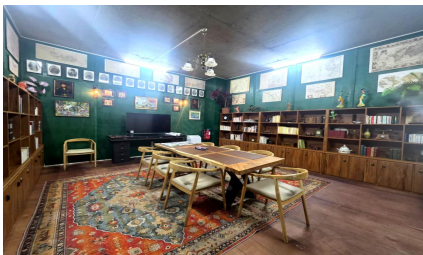

Tél. / WhatsApp : +230 650 0690 | Email : info@bramston.co

Visites sur rendez-vous. Conditions et disponibilités sur demande. Les photos montrent les espaces réels; configuration et disponibilité peuvent varier.